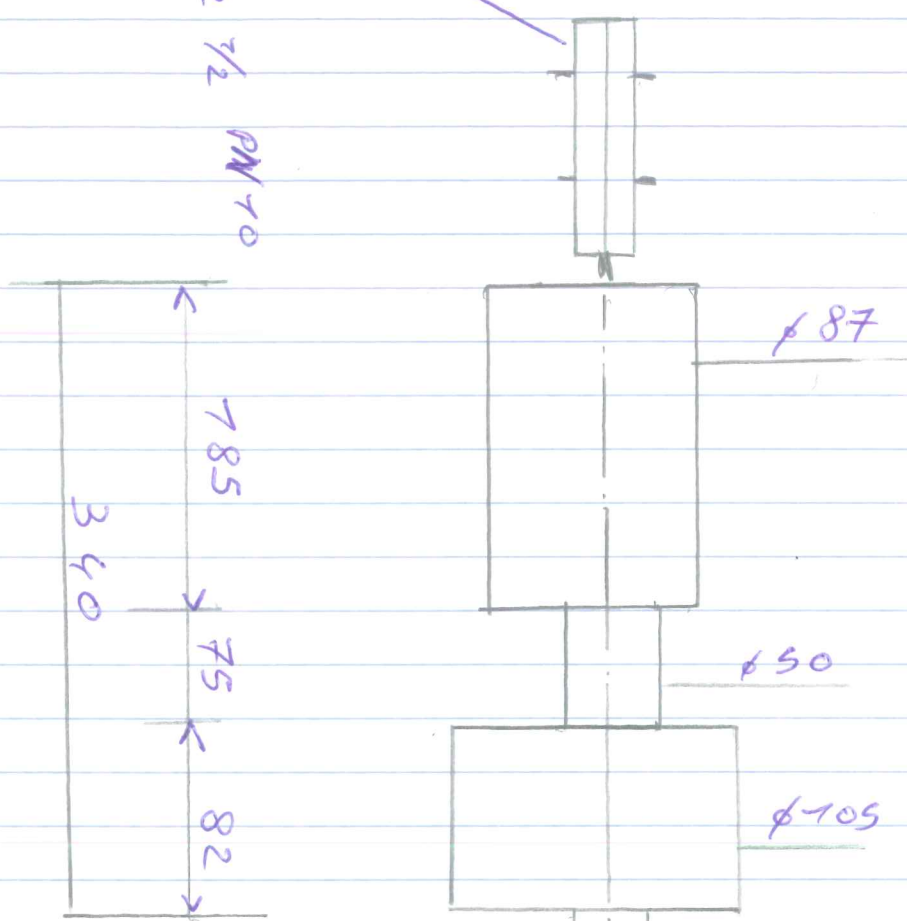

Voivane.
 144 04 DN 2 1/2 PN 10
 joint EPDM

INTELITOR - 2.0
 24V DC
 3 G Boc mHITy
 XTHTG
 #55
 IT3 DEXID #22 T'35°C x 2065/62
 00 795200
 ID 23 07700

~~144~~