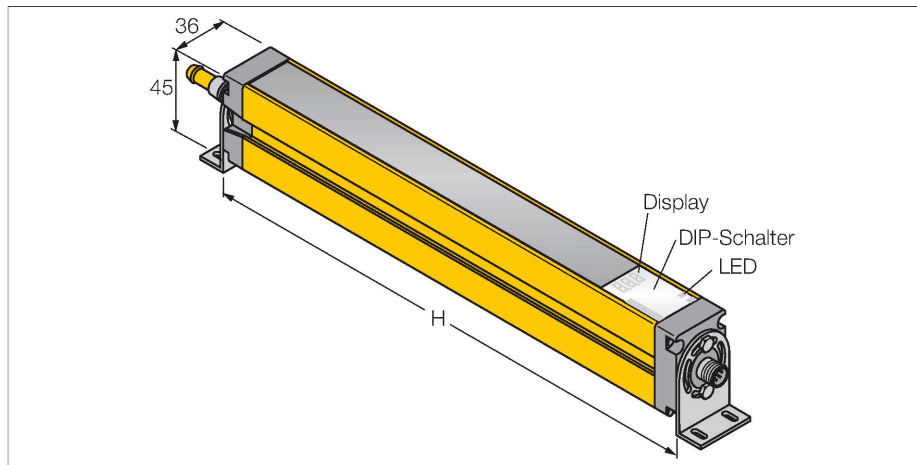

## Personenschutz Lichtvorhang – kaskadierbarer Empfänger

### Merkmale

- Stecker M12 x 1, 8-polig
- Blanking Funktion
- Kaskadierbar bis 4 Module
- Schutzart IP65
- Einstellung über DIP-Schalter
- Betriebsspannung 24 VDC +-15%
- Auflösung 14 mm
- Überwachungsfeldhöhe 300 mm
- Bei jedem Gerät sind zwei Haltwinkel EZA-MBK-11 im Lieferumfang enthalten, bei Gerätelängen ab 900 mm ein zusätzlicher Haltwinkel EZA-MBK-12
- Personenschutzart Cat 4, PL e nach EN ISO 13849-1:2008
- Typ 4 nach IEC 61496-1,-2
- SIL 3 nach IEC 61508

### Technische Daten

Typ	SLSCR14-300Q8
Ident-No.	3072417
<b>Optische Daten</b>	
Funktion	Lichtvorhang
Optische Auflösung	14 mm
Reichweite	100...6000 mm
Überwachungsfeldhöhe	300 mm
Anzahl der Strahlen	40
Mit Mutingfunktion	Nein
Scan Code	Einstellbar
<b>Elektrische Daten</b>	
Betriebsspannung	20...28 VDC
Restwelligkeit	< 10 % U <sub>ss</sub>
DC Bemessungsbetriebsstrom	≤ 275 mA
Leerlaufstrom	≤ 275 mA
max. Ausgangsstrom sicherer Ausgang	500 mA
Kurzschlusschutz	ja
Verpolungsschutz	ja
Ausgangsfunktion	2 x Öffner, 2 x PNP
Stromausgang	0...500 mA
Anzahl der sicheren Halbleiter-Ausgänge	2
Ansprechzeit typisch	< 15 ms
Mit Wiederanlaufsperr	Ja
Ausblendung möglich	Ja
<b>Mechanische Daten</b>	
Bauform	Quader, EZ-Screen
Abmessungen	45 x 36 x 372 mm

### Funktionsprinzip

Der hochauflösende Personenschutz-Sicherheitslichtvorhang besteht aus Sender und Empfänger. Da das System optisch synchronisiert wird, ist keine Verdrahtung zwischen der Sende- und Empfangseinheit erforderlich. Die Sicherheitsschaltausgänge des Empfängers werden direkt mit einem Lastrelais verbunden und bewirken den sofortigen Stopp des gefährlichen Maschinenzyklus. Über die zweikanalige Überwachung des Schaltgerätes und den diversitär redundanten Aufbau, bei dem zwei Prozessoren eine gegenseitige Kontrolle bewirken, wird die Personenschutzart Typ 4 nach IEC 61496 erfüllt.