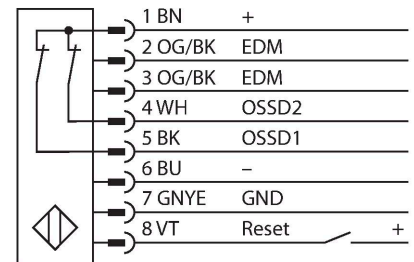

### Merkmale

- Stecker M12 x 1, 8-polig
- Blanking Funktion
- Kaskadierbar bis 4 Module
- Schutzart IP65
- Einstellung über DIP-Schalter
- Betriebsspannung 24 VDC +-15%
- Auflösung 14 mm
- Überwachungsfeldhöhe 300 mm
- Bei jedem Gerät sind zwei Haltwinkel EZA-MBK-11 im Lieferumfang enthalten, bei Gerätelängen ab 900 mm ein zusätzlicher Haltwinkel EZA-MBK-12
- Personenschutzart Cat 4, PL e nach EN ISO 13849-1:2008
- Typ 4 nach IEC 61496-1,-2
- SIL 3 nach IEC 61508

### Technische Daten

Typ	SLSCR14-300Q8
Ident-No.	3072417
<b>Optische Daten</b>	
Funktion	Lichtvorhang
Optische Auflösung	14 mm
Reichweite	100...6000 mm
Überwachungsfeldhöhe	300 mm
Anzahl der Strahlen	40
Mit Mutingfunktion	Nein
Scan Code	Einstellbar
<b>Elektrische Daten</b>	
Betriebsspannung	20...28 VDC
Restwelligkeit	< 10 % U <sub>ss</sub>
DC Bemessungsbetriebsstrom	≤ 275 mA
Leerlaufstrom	≤ 275 mA
max. Ausgangsstrom sicherer Ausgang	500 mA
Kurzschlusschutz	ja
Verpolungsschutz	ja
Ausgangsfunktion	2 x Öffner, 2 x PNP
Stromausgang	0...500 mA
Anzahl der sicheren Halbleiter-Ausgänge	2
Ansprechzeit typisch	< 15 ms
Mit Wiederanlaufsperr	Ja
Ausblendung möglich	Ja
<b>Mechanische Daten</b>	
Bauform	Quader, EZ-Screen
Abmessungen	45 x 36 x 372 mm

### Funktionsprinzip

Der hochauflösende Personenschutz-Sicherheitslichtvorhang besteht aus Sender und Empfänger. Da das System optisch synchronisiert wird, ist keine Verdrahtung zwischen der Sende- und Empfangseinheit erforderlich. Die Sicherheitsschaltausgänge des Empfängers werden direkt mit einem Lastrelais verbunden und bewirken den sofortigen Stopp des gefährlichen Maschinenzyklus. Über die zweikanalige Überwachung des Schaltgerätes und den diversitär redundanten Aufbau, bei dem zwei Prozessoren eine gegenseitige Kontrolle bewirken, wird die Personenschutzart Typ 4 nach IEC 61496 erfüllt.