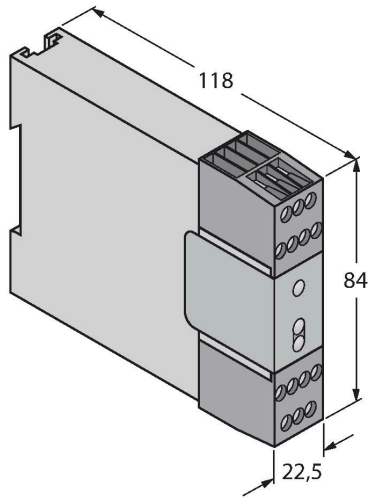

Funktionszubehör

Maßbild	Typ	Ident-No.	

IM-T-9A

3061425

Sicherheitsrelais, Kategorie 4 gemäß ISO 13849-1 (EN 954.1), 2 Eingänge, 3 Schließer-Ausgänge, 24 VDC, liefert max. 6 A, 20 ms Antwortzeit