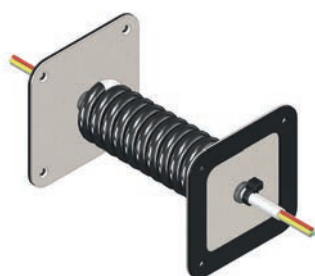

KABEL UND ZUBEHÖR - CABLES AND ACCESSORIES

Abstandshalter Kabelkanal für Deckenleuchte, 2 Leds
 4052260 und Irizium 300 4052400.

Spacer for 2 leds lighth 4052260 and Irizium 300 4052400.

Art. Nr. Reference	Kg
4052270	0,07

Kabeldurchführung, PVC weiß.
White P.V.C. wire conduit.

Art. Nr. Reference	Kg	Länge Length
4051933	0,075	5

Verbindungskabel 5 x 1 mm², Kabelschuh 6,35 mm,
 ausziehbar von 150 bis 900 mm, Edelstahlplatten mit
 Dichtung.

*Junction cable 5 x 1 mm², 6.35 mm connectors. Extendable
 from 150 to 900 mm. Stainless steel plates with gaskets.*

Art. Nr. Reference	Kg	Länge Length
025711174	0,454	150-900

17

Adapterscheibe 8 led für IRIZIUM 1000 und 4 leds für
 IRIZIUM 500 / 600.