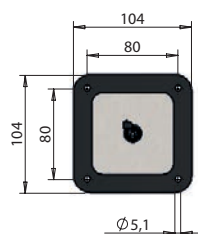

KABEL UND ZUBEHÖR - CABLES AND ACCESSORIES

Abstandshalter Kabelkanal für Deckenleuchte, 2 Leds
 4052260 und Irizium 300 4052400.

Spacer for 2 leds lighth 4052260 and Irizium 300 4052400.

Art. Nr. Reference	Kg
4052270	0,07

Kabeldurchführung, PVC weiß.
White P.V.C. wire conduit.

Art. Nr. Reference	Kg	Länge Length
4051933	0,075	5

Verbindungskabel 5 x 1 mm², Kabelschuh 6,35 mm,
 ausziehbar von 150 bis 900 mm, Edelstahlplatten mit
 Dichtung.

*Junction cable 5 x 1 mm², 6.35 mm connectors. Extendable
 from 150 to 900 mm. Stainless steel plates with gaskets.*

Art. Nr. Reference	Kg	Länge Length
025711174	0,454	150-900

17

Adapterscheibe 8 led für IRIZIUM 1000 und 4 leds für
 IRIZIUM 500 / 600.