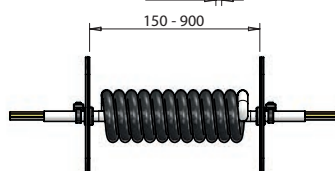

KABEL UND ZUBEHÖR - CABLES AND ACCESSORIES

Abstandshalter Kabelkanal für Deckenleuchte, 2 Leds
 4052260 und Irizium 300 4052400.

Spacer for 2 leds lighth 4052260 and Irizium 300 4052400.

Art. Nr. Reference	Kg
4052270	0,07

Kabeldurchführung, PVC weiß.
White P.V.C. wire conduit.

Art. Nr. Reference	Kg	Länge Length
4051933	0,075	5

Verbindungskabel 5 x 1 mm², Kabelschuh 6,35 mm,
 ausziehbar von 150 bis 900 mm, Edelstahlplatten mit
 Dichtung.

*Junction cable 5 x 1 mm², 6.35 mm connectors. Extendable
 from 150 to 900 mm. Stainless steel plates with gaskets.*

Art. Nr. Reference	Kg	Länge Length
025711174	0,454	150-900

17

Adapterscheibe 8 led für IRIZIUM 1000 und 4 leds für
 IRIZIUM 500 / 600.