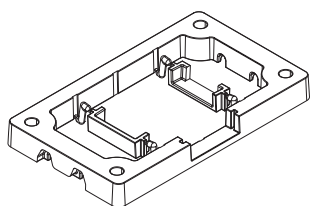

KABEL UND ZUBEHÖR - CABLES AND ACCESSORIES

Abstandshalter Kabelkanal für Deckenleuchte, 2 Leds
 4052260 und Irizium 300 4052400.

Spacer for 2 leds lighth 4052260 and Irizium 300 4052400.

Art. Nr. Reference	Kg
4052270	0,07

Kabeldurchführung, PVC weiß.
White P.V.C. wire conduit.

Art. Nr. Reference	Kg	Länge Length
4051933	0,075	5

Verbindungskabel 5 x 1 mm², Kabelschuh 6,35 mm,
 ausziehbar von 150 bis 900 mm, Edelstahlplatten mit
 Dichtung.

*Junction cable 5 x 1 mm², 6.35 mm connectors. Extendable
 from 150 to 900 mm. Stainless steel plates with gaskets.*

Art. Nr. Reference	Kg	Länge Length
025711174	0,454	150-900

17

Adapterscheibe 8 led für IRIZIUM 1000 und 4 leds für
 IRIZIUM 500 / 600.