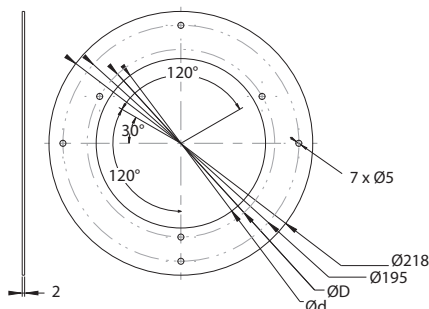

Kabeldurchführung, PVC weiß.
White P.V.C. wire conduit.

Art. Nr. Reference	Kg	Länge Length
4051933	0,075	5

Verbindungskabel 5 x 1 mm², Kabelschuh 6,35 mm,
 ausziehbar von 150 bis 900 mm, Edelstahlplatten mit
 Dichtung.

*Junction cable 5 x 1 mm², 6.35 mm connectors. Extendable
 from 150 to 900 mm. Stainless steel plates with gaskets.*

Art. Nr. Reference	Kg	Länge Length
025711174	0,454	150-900

17

Adapterscheibe 8 led für IRIZIUM 1000 und 4 leds für
 IRIZIUM 500 / 600.